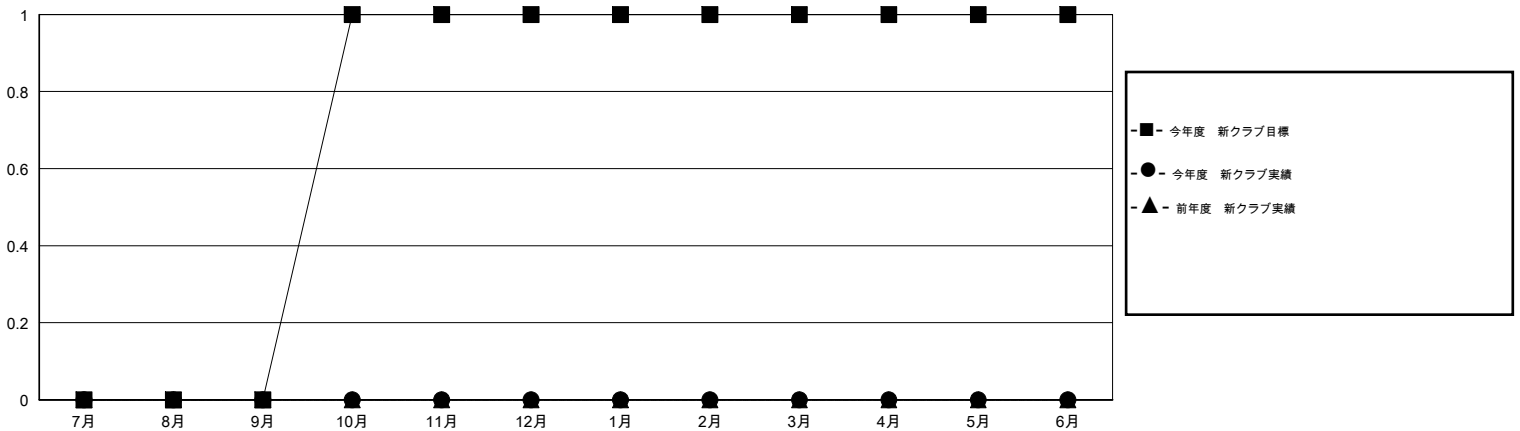

MONTHLY MEMBERSHIP PROGRESS REPORT

District 332 D

Results as of: 2/28/2014

GMT: Shinobu Goto

地域 JAPAN

GMT会則地域 5-Jap

クラブ					名				
結果: 2013-2014					結果: 2013-2014				
四半期	新クラブ目標	実際の新クラブ	実際の解散クラブ	実際の純増/純減	四半期	新会員目標	実際の追加登録会員数	実際の退会者	実際の純増/純減
7月/8月/9月	0	0	0	0	7月/8月/9月	25	71	27	44
10月/11月/12月	1	0	0	0	10月/11月/12月	55	78	19	59
1月/2月/3月	0	0	0	0	1月/2月/3月	25	85	17	68
4月/5月/6月	0	0	0	0	4月/5月/6月	15	0	0	0

新クラブ目標及び実績累計