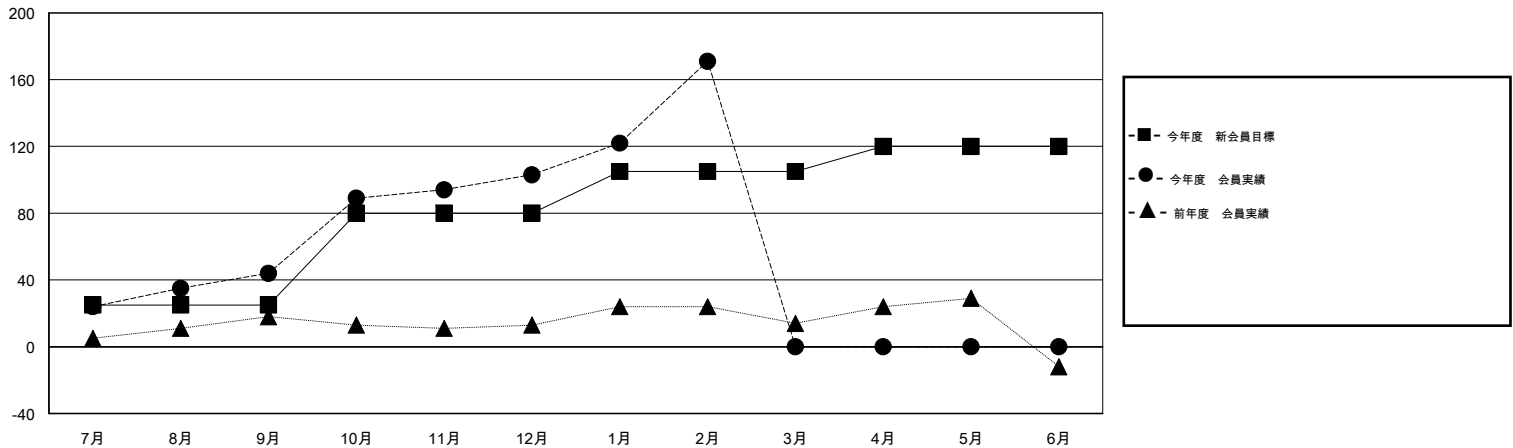

# MONTHLY MEMBERSHIP PROGRESS REPORT

District 332 D

Results as of: 2/28/2014

GMT: Shinobu Goto

地域 JAPAN

GMT会則地域 5-Jap

クラブ					名				
結果: 2013-2014					結果: 2013-2014				
四半期	新クラブ目標	実際の新クラブ	実際の解散クラブ	実際の純増/純減	四半期	新会員目標	実際の追加登録会員数	実際の退会者	実際の純増/純減
7月/8月/9月	0	0	0	0	7月/8月/9月	25	71	27	44
10月/11月/12月	1	0	0	0	10月/11月/12月	55	78	19	59
1月/2月/3月	0	0	0	0	1月/2月/3月	25	85	17	68
4月/5月/6月	0	0	0	0	4月/5月/6月	15	0	0	0

新クラブ目標及び実績累計

会員目標及び実績累計

解散クラブ: 0	45 CLUBS OF 73 一名以上の新会員を登録	男女別
		男性 1,839 (87.03%)
		女性 274 (12.97%)
退会者	<a href="#">健康診断データはこちら</a>	家族会員 353
物故会員 10		世帯主 176
クラブ解散 0		世帯主以外 177
その他 53		
合計 63		